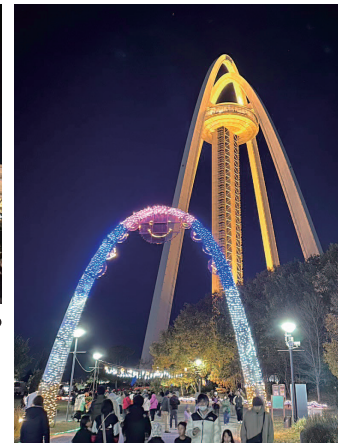

工事かわら版

国道22号電線共同溝PFI事業の工事に関する情報です。

【事業者】

大林・大日・東建
コンソーシアム

平素は道路等行政の推進に対しまして、格別のご理解とご協力を賜り厚くお礼申し上げます。

国道22号(一宮市島崎一丁目～一宮市緑五丁目)において、今月も引き続き管路部の設置工事を行っています。

尚、2024年1月より防護壁撤去工事および推進工事(夜間)を行っています。

138タワーパークの 138ウィンターイルミに行ってきました

今年のイルミネーションのテーマは「Smile～つながる笑顔～」期間中は笑顔になれるさまざまなイベント(クイズ・フォトコンテスト等)が開催されてますよ。ぜひ足を運ばれてみてはいかがでしょうか。

開催期間

2023年11月11日(土)～12月25日(月)
2024年1月2日(火)・3日(水)
17:00～21:00

▲Love/愛する

▲Cheer/声援

今回ご紹介した「138タワーパーク」は国営木曾三川公園で「フラワーパーク江南」「木曾三川公園センター」「桑名七里の渡し公園」と愛知・岐阜・三重にまたがる13カ所の公園があり、日本一大きな国営公園との事です。多種多様な施設がある事を知り、ぜひ他施設にも訪問してみようと思います。